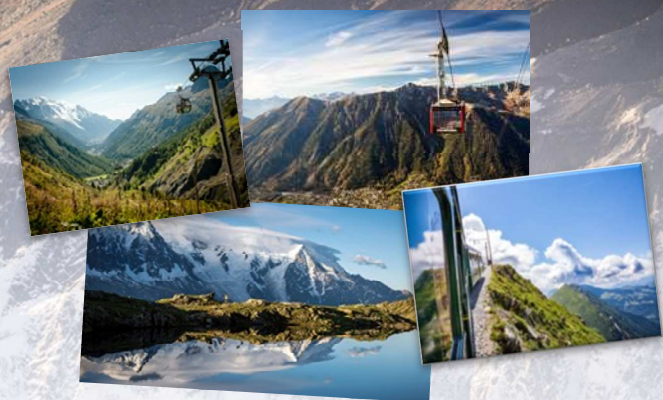

VOTRE CODE PROMOTIONNEL INDIV :

E8E88F

VOTRE CODE PROMOTIONNEL FAMILLE :

FB54F1

Conformément à la législation, nous avons mis en place tous les gestes barrières

Accès aux **TROIS SITES MYTHIQUES** et en illimité aux domaines de Chamonix, des Houches et de Megève-Evasion Mont-Blanc

3 SITES D'EXCURSION : **Aiguille Du Midi** (hors Panoramic Mont-Blanc pointe Helbronner), **Montenvers- Mer de Glace** et **Tramway du Mont-Blanc**

DOMAINES DE CHAMONIX : **Brévent-Flégère**, **Grand Montets** (top fermé),

Balme- le Tour- Vallorcine, **Télesiège des Bossons**

Domaine des Houches

AIGUILLE DU MIDI MONTENVERS - MER DE GLACE TRAMWAY DU MONT-BLANC
LES GRANDS MONTETS BRÉVENT - FLÉGÈRE DOMAINE DE BALME
LE TOUR VALLORCINE DOMAINES DES HOUCHES

www.montblancnaturalresort.com